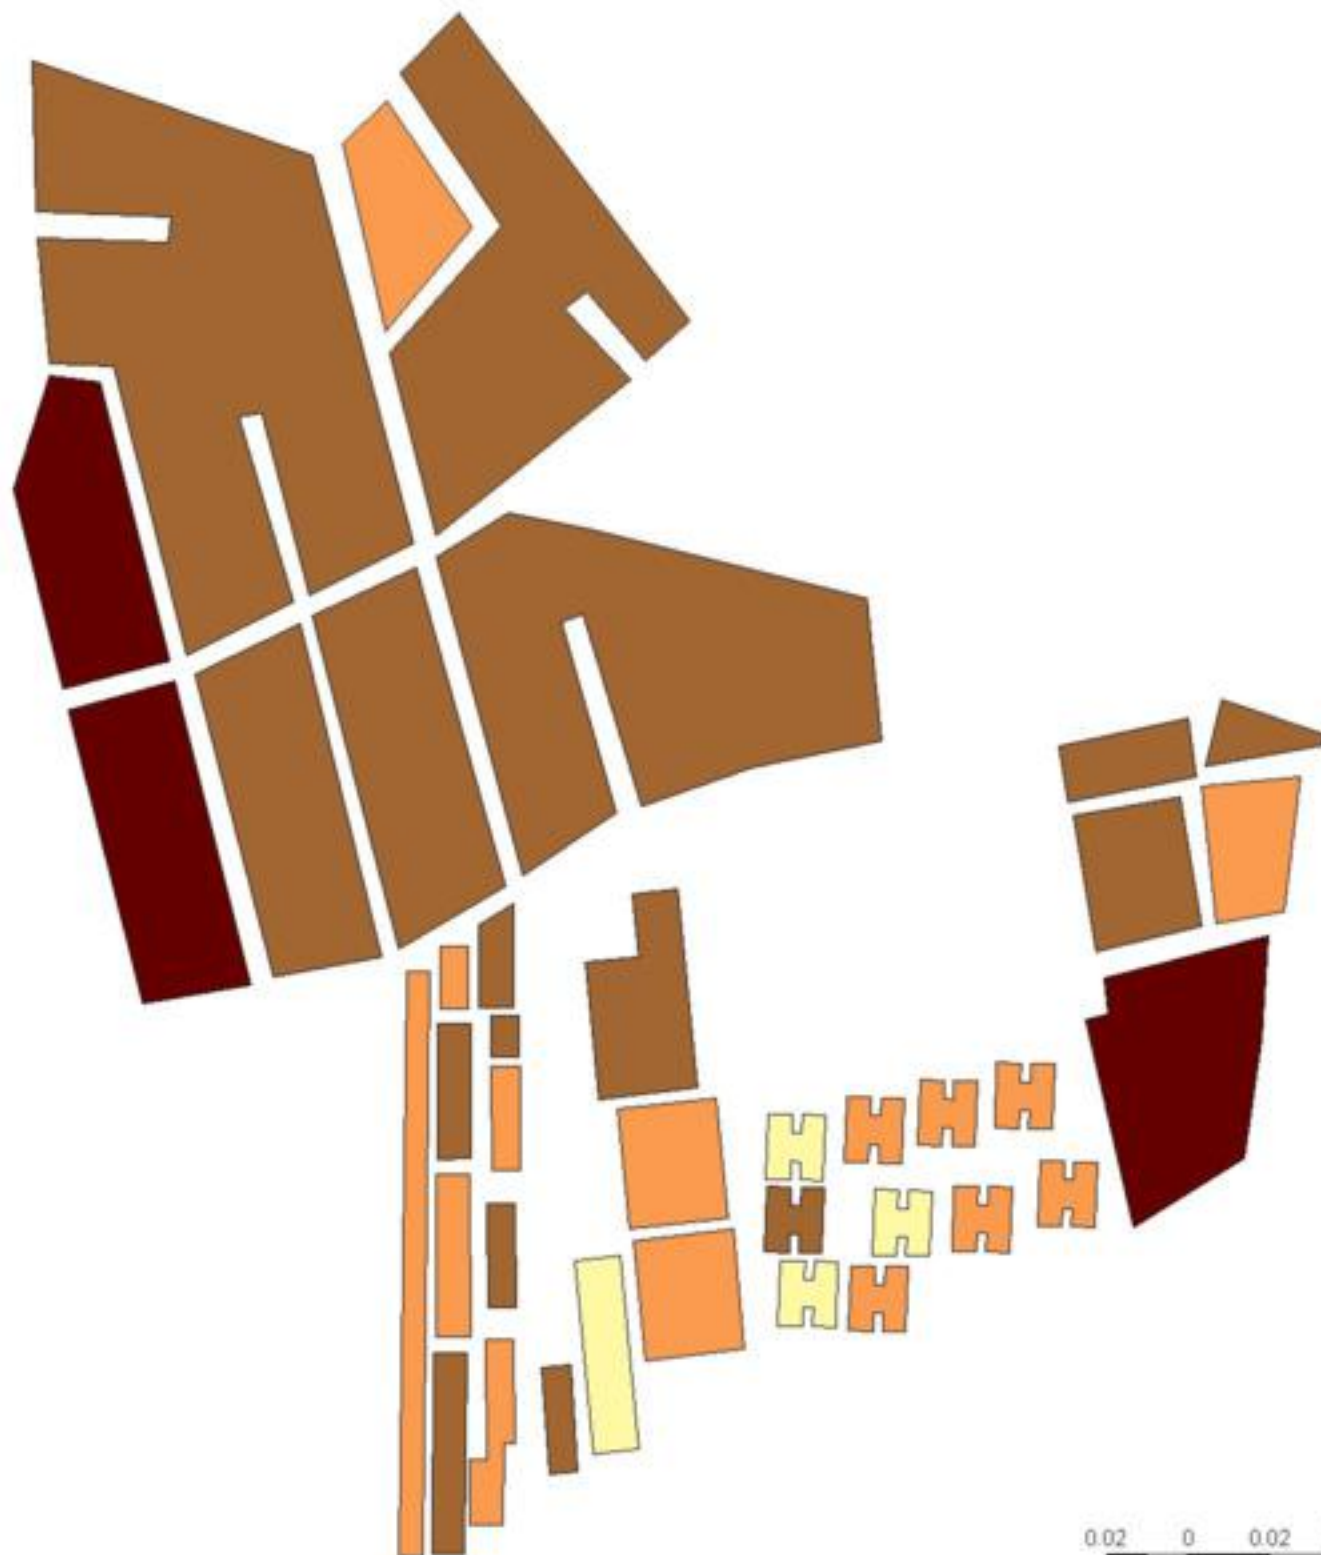

**EVALUA DF**  
Consejo de Evaluación del  
Desarrollo Social del  
Distrito Federal

## ÍNDICE DE DESARROLLO SOCIAL

Delegación: Iztapalapa  
Colonia: Lomas El Manto  
Grado de desarrollo: Bajo

### Grado de Desarrollo Social

-  Muy bajo
-  Bajo
-  Medio
-  Alto
-  Sin dato

0.02 0 0.02 0.04 Kilómetros

Fuente: Elaboración propia con datos de Seduvi e INEGI