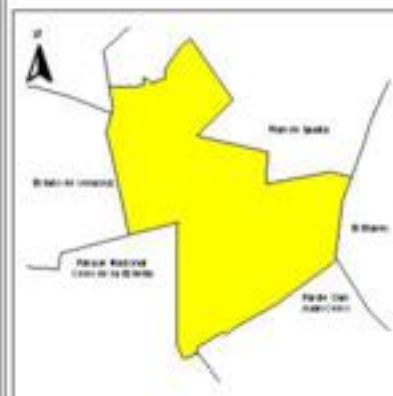

## ÍNDICE DE DESARROLLO SOCIAL

Delegación: Iztapalapa  
Colonia: Lomas El Manto  
Grado de desarrollo: Bajo